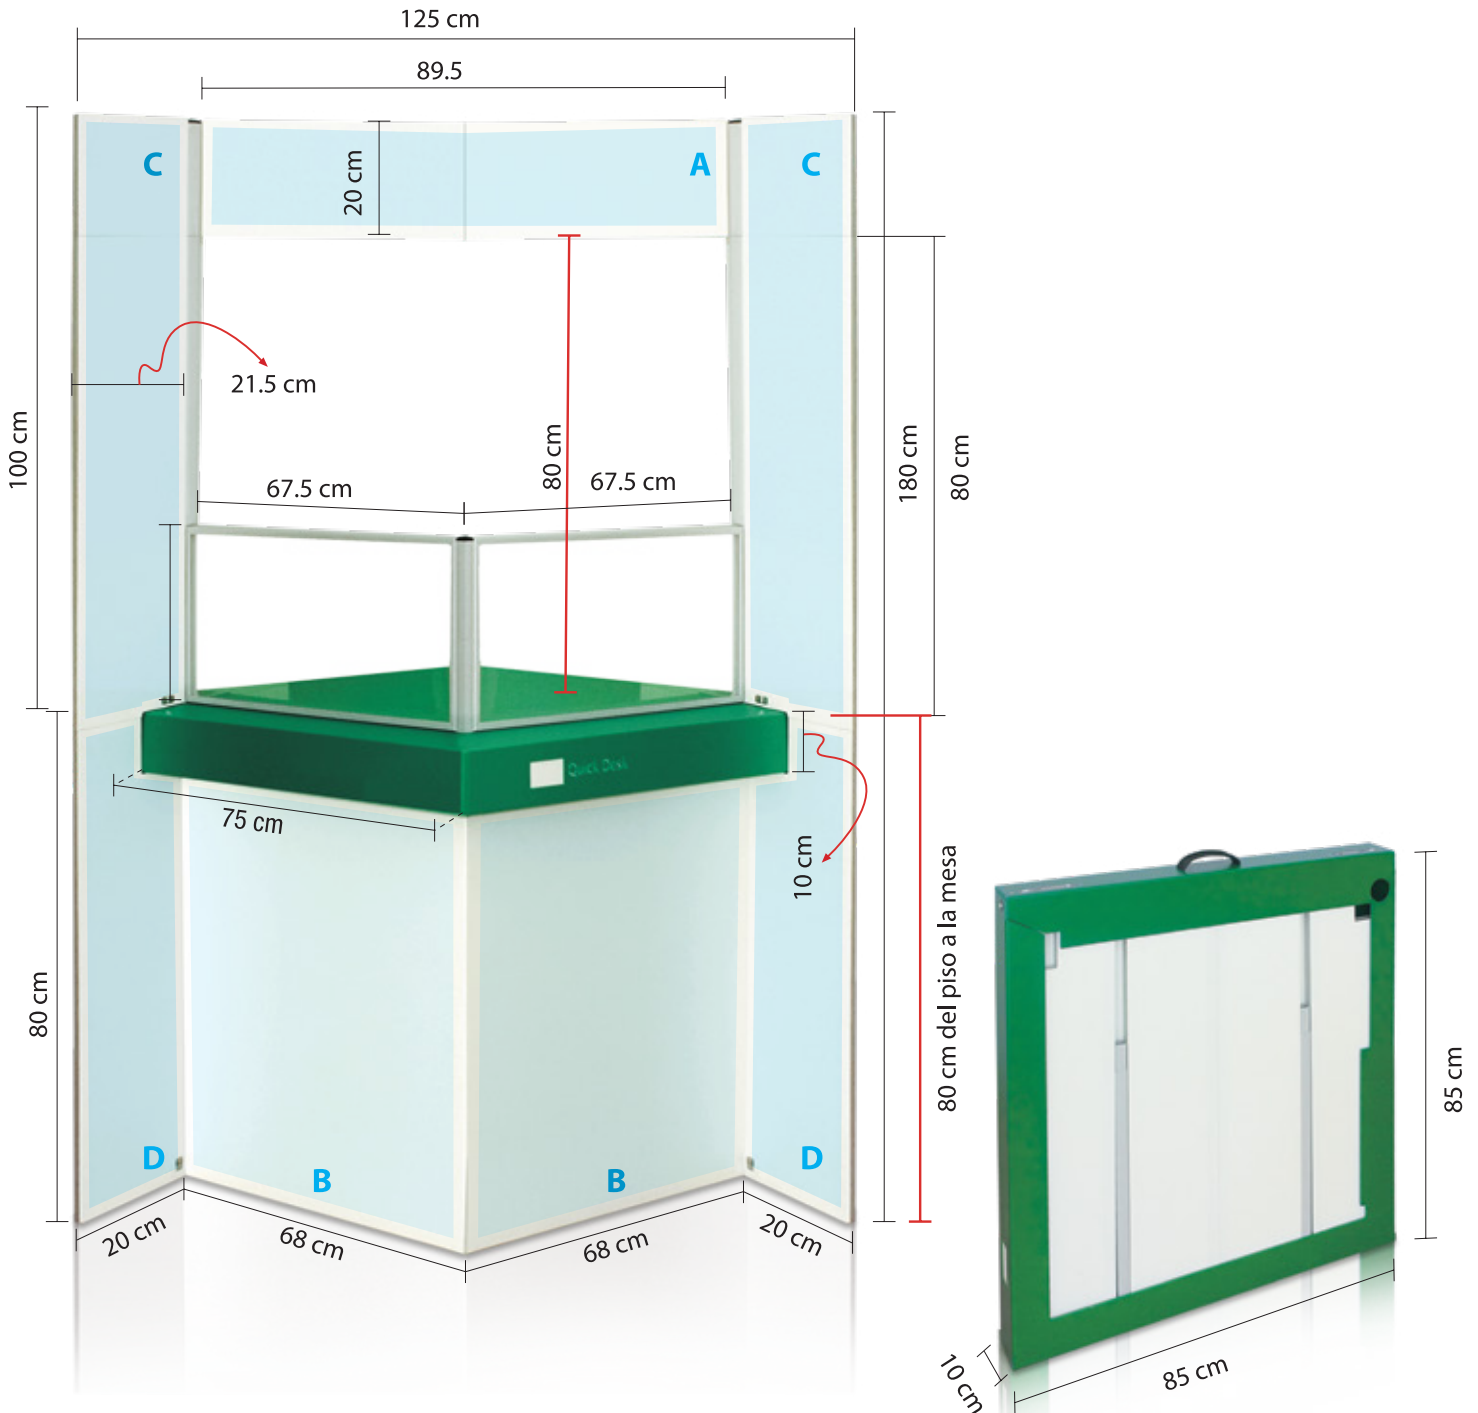

Una verdadera oficina portátil

QuickDesk by Rúbrica® es una oficina con el espacio suficiente para instalar una estación de trabajo completa.

Medidas / Armado

Frente: 97 cm
Altura: 180 cm
Fondo: 97 cm

Medidas / Cerrado

Frente: 85 cm
Altura: 85 cm
Fondo: 10 cm
Peso: 18 kg aprox.

Medidas del área gráfica

- A. Copete: 89.5 cm ancho x 18 cm alto
- B. Cuerpo formado por 2 partes:
66 cm ancho x 68 cm alto, c/u
- C. 2 laterales superiores:
18 cm ancho x 99 cm alto
- D. 2 laterales inferiores:
18 cm ancho x 79.5 cm alto