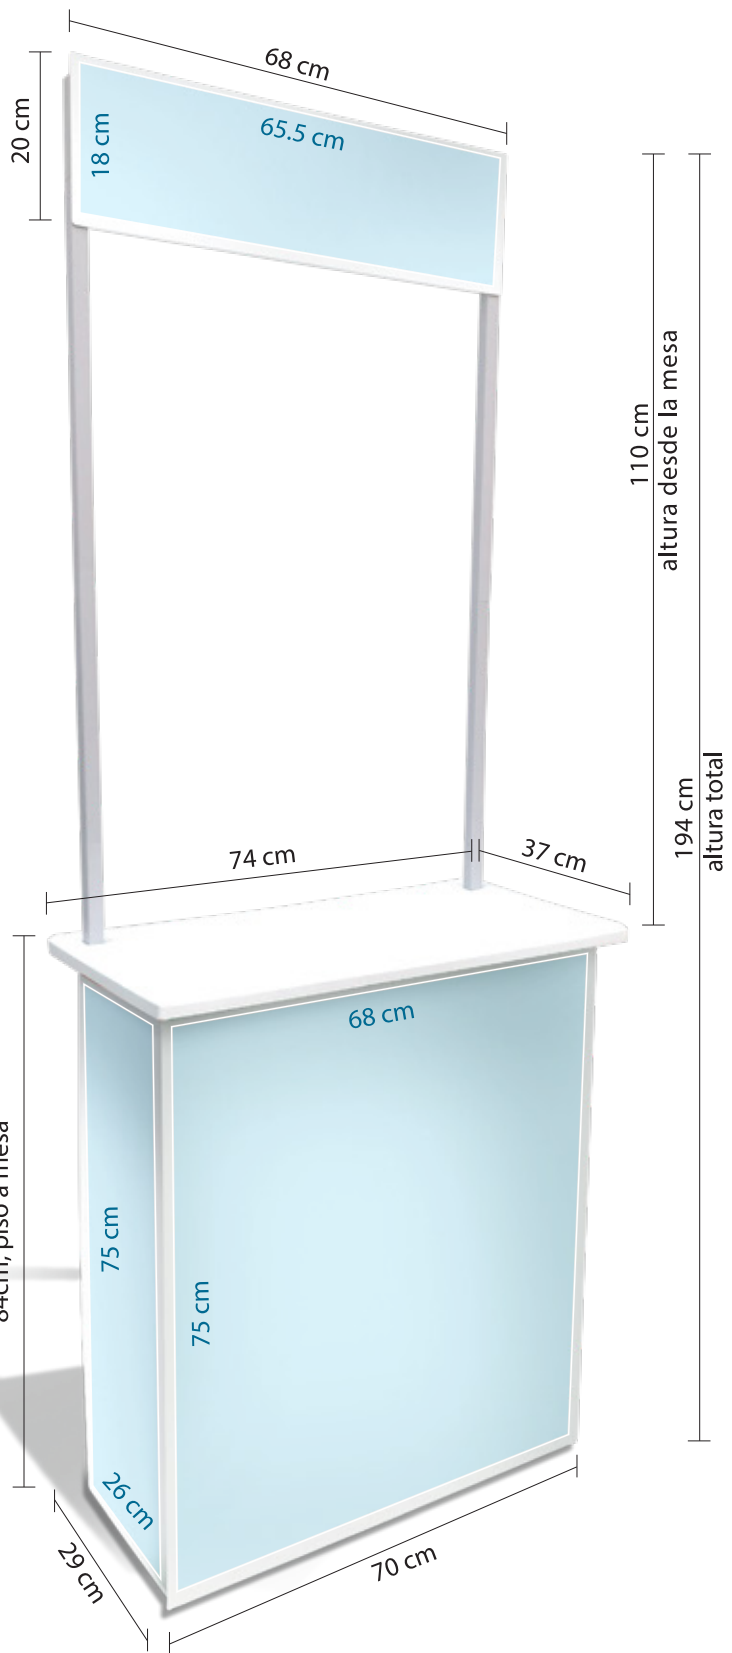

¡El módulo de atención **portátil**
y **ultraligero** a un precio ideal!

Fabricado con materiales y procesos que
permiten un producto de buena calidad
y diseño a un bajo costo.

Medidas / Armado

Frente: 74 cm
Altura: 84 cm
Fondo: 37 cm
Altura total: 194 cm

Medidas / Cerrado

Frente: 70 cm
Altura: 83 cm
Fondo: 6 cm
Peso: 5 kg aprox.

Medidas del área gráfica

Copete: 65.5 cm ancho x 18 cm alto
Cuerpo: 68 cm ancho x 75 cm alto
Laterales: 26 cm ancho x 75 cm alto

Consta de superficie de atención, repisa intermedia, copete y funda.

Colores de línea

COPETE
65.5 cm ancho x 18 cm alto

CUERPO
68 cm ancho x 75 cm alto

LATERAL
26 cm ancho x 75 cm alto