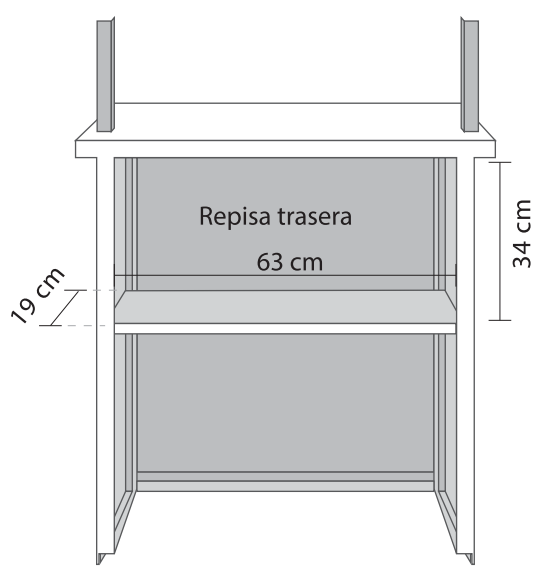

¡El módulo de atención **portátil**
y **ultraligero** a un precio ideal!

Fabricado con materiales y procesos que
permiten un producto de buena calidad
y diseño a un bajo costo.

Medidas / Armado

Frente: 74 cm
Altura: 84 cm
Fondo: 37 cm
Altura total: 194 cm

Medidas / Cerrado

Frente: 70 cm
Altura: 83 cm
Fondo: 6 cm
Peso: 5 kg aprox.

Medidas del área gráfica

Copete: 65.5 cm ancho x 18 cm alto
Cuerpo: 68 cm ancho x 75 cm alto
Laterales: 26 cm ancho x 75 cm alto

Consta de superficie de atención, repisa intermedia, copete y funda.

Colores de línea

COPETE
65.5 cm ancho x 18 cm alto

CUERPO
68 cm ancho x 75 cm alto

LATERAL
26 cm ancho x 75 cm alto