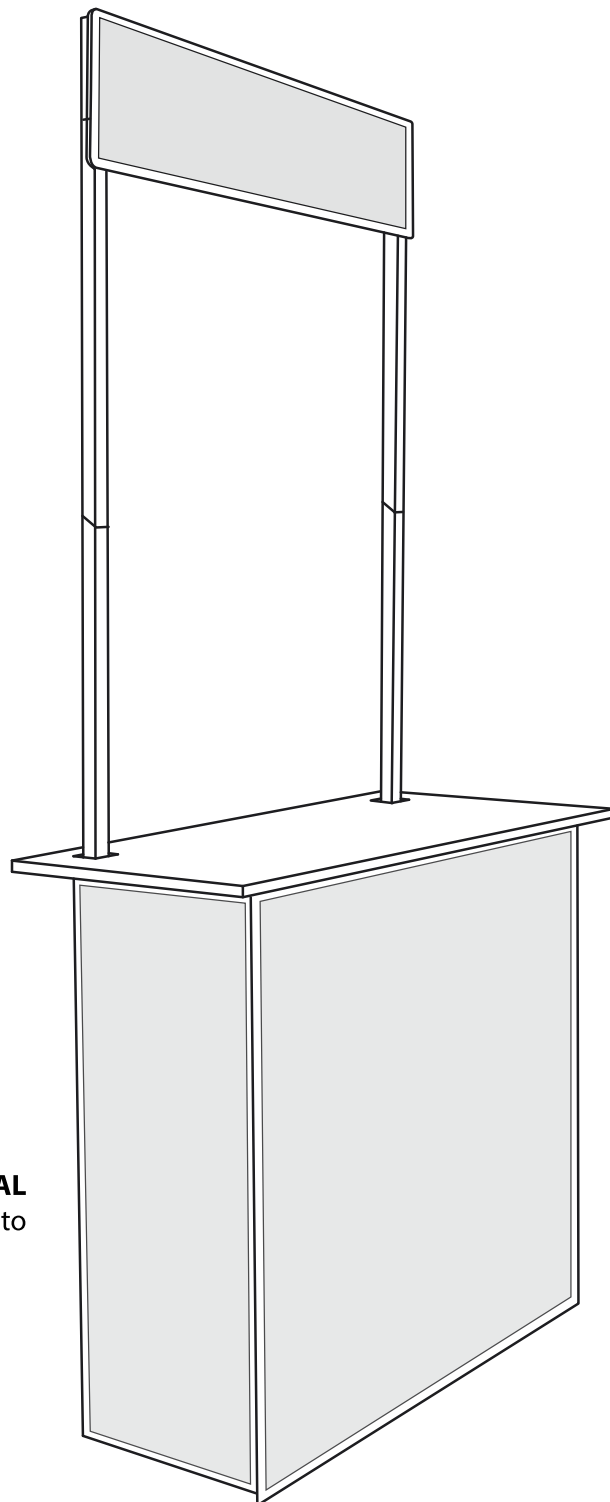

¡El módulo de atención **portátil**
y **ultraligero** a un precio ideal!

Fabricado con materiales y procesos que
permiten un producto de buena calidad
y diseño a un bajo costo.

Medidas / Armado

Frente: 74 cm
Altura: 84 cm
Fondo: 37 cm
Altura total: 194 cm

Medidas / Cerrado

Frente: 70 cm
Altura: 83 cm
Fondo: 6 cm
Peso: 5 kg aprox.

Medidas del área gráfica

Copete: 65.5 cm ancho x 18 cm alto
Cuerpo: 68 cm ancho x 75 cm alto
Laterales: 26 cm ancho x 75 cm alto

Consta de superficie de atención, repisa intermedia, copete y funda.

Colores de línea

COPETE
65.5 cm ancho x 18 cm alto

CUERPO
68 cm ancho x 75 cm alto

LATERAL
26 cm ancho x 75 cm alto