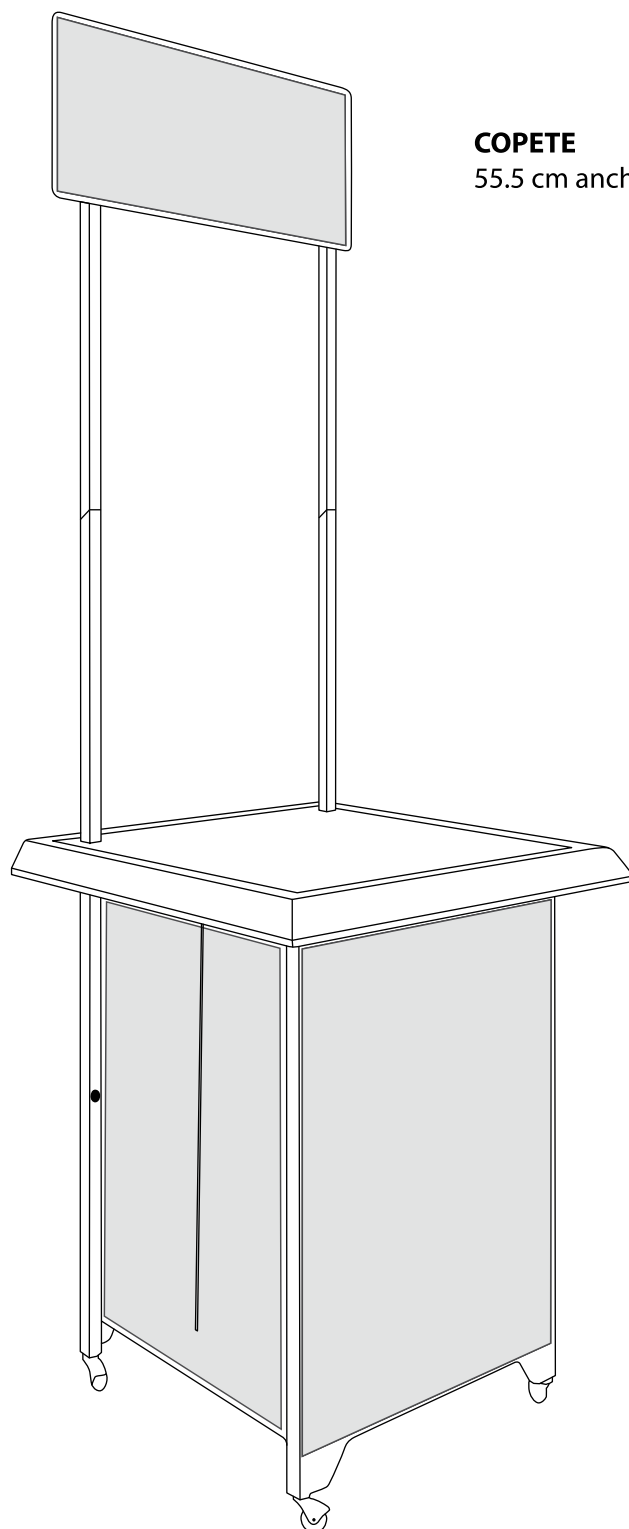

## Medidas / Armado

Frente: 67 cm  
Altura: 85 cm  
Fondo: 67 cm  
Altura total: 202 cm

## Medidas / Cerrado

Frente: 67 cm  
Altura: 84 cm  
Fondo: 12 cm  
Peso: 7.5 kg aprox.

## Medidas del área gráfica

Copete: 55.5 cm ancho x 23 cm alto  
Cuerpo: 48 cm ancho x 67 cm alto  
Laterales: 42 cm ancho x 67 cm alto  
(dividido en dos partes)

[www.quicksystem.com](http://www.quicksystem.com)

(52) 55 5536 1739, Lada sin costo (01) 800 32 78 425

**QuickSystem®**  
SISTEMA DE DISPLAYS PORTÁTILES

**Colores de línea**

**COPETE**  
55.5 cm ancho X 23 cm alto

**CUERPO**  
48 cm ancho x 67 cm alto

**LATERALES**  
42 cm ancho x 67 cm alto  
(en 2 partes)