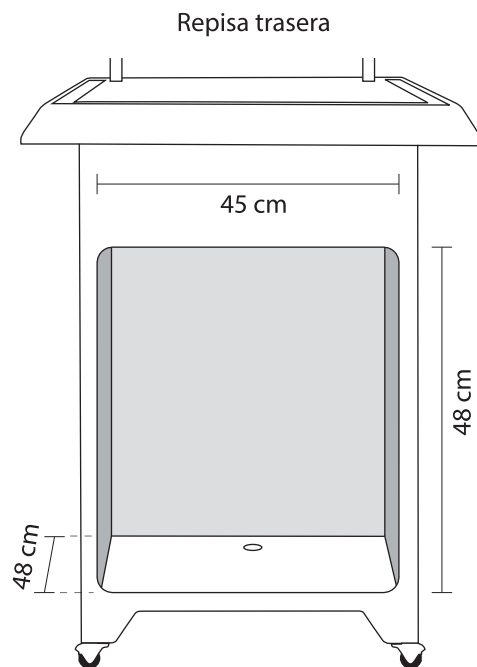

## Medidas / Armado

Frente: 67 cm  
Altura: 85 cm  
Fondo: 67 cm  
Altura total: 202 cm

## Medidas / Cerrado

Frente: 67 cm  
Altura: 84 cm  
Fondo: 12 cm  
Peso: 7.5 kg aprox.

## Medidas del área gráfica

Copete: 55.5 cm ancho x 23 cm alto  
Cuerpo: 48 cm ancho x 67 cm alto  
Laterales: 42 cm ancho x 67 cm alto  
(dividido en dos partes)

[www.quicksystem.com](http://www.quicksystem.com)

(52) 55 5536 1739, Lada sin costo (01) 800 32 78 425

**QuickSystem®**  
SISTEMA DE DISPLAYS PORTÁTILES

**Colores de línea**

**COPETE**  
55.5 cm ancho X 23 cm alto

**CUERPO**  
48 cm ancho x 67 cm alto

**LATERALES**  
42 cm ancho x 67 cm alto  
(en 2 partes)