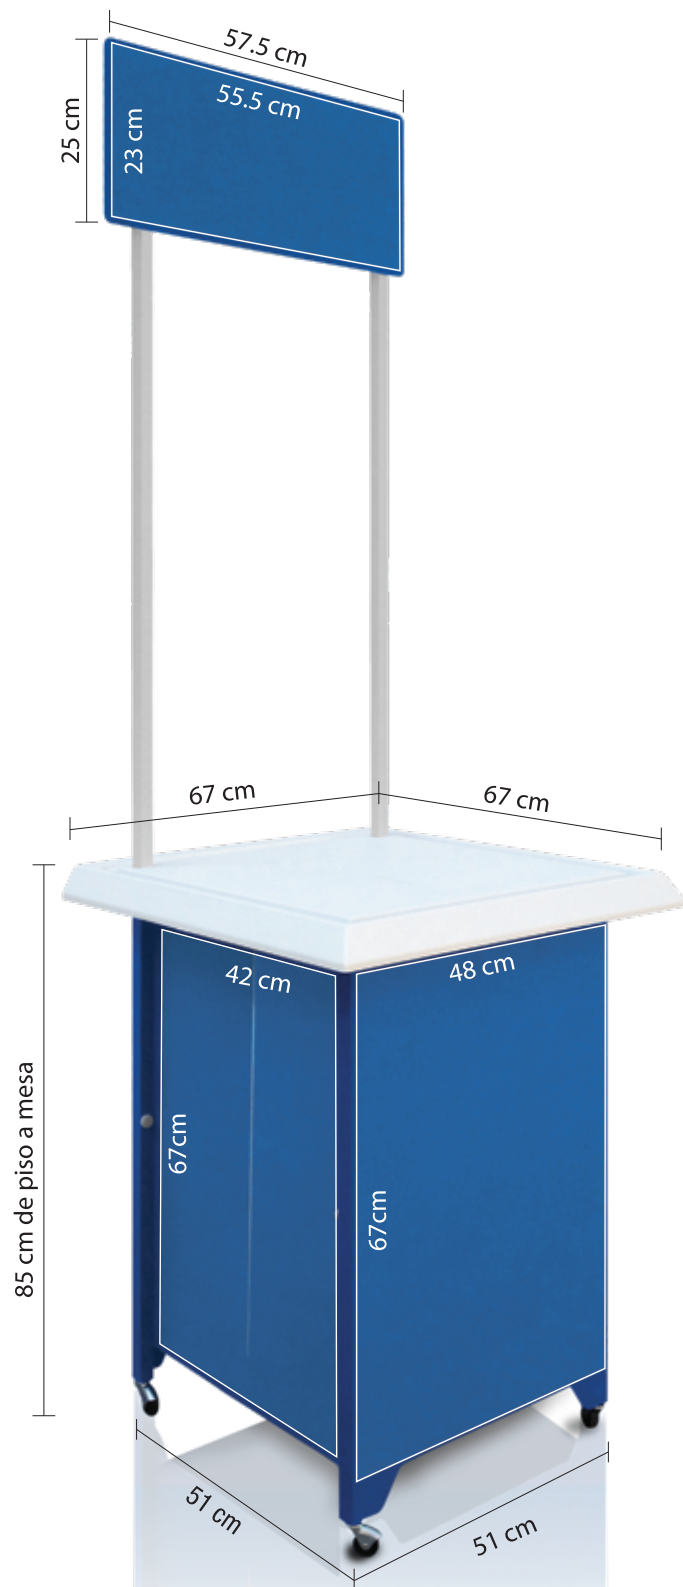

## Medidas / Armado

Frente: 67 cm  
Altura: 85 cm  
Fondo: 67 cm  
Altura total: 202 cm

## Medidas / Cerrado

Frente: 67 cm  
Altura: 84 cm  
Fondo: 12 cm  
Peso: 7.5 kg aprox.

## Medidas del área gráfica

Copete: 55.5 cm ancho x 23 cm alto  
Cuerpo: 48 cm ancho x 67 cm alto  
Laterales: 42 cm ancho x 67 cm alto  
(dividido en dos partes)

[www.quicksystem.com](http://www.quicksystem.com)

(52) 55 5536 1739, Lada sin costo (01) 800 32 78 425

**QuickSystem®**  
SISTEMA DE DISPLAYS PORTÁTILES

**Colores de línea**

**COPETE**  
55.5 cm ancho X 23 cm alto

**CUERPO**  
48 cm ancho x 67 cm alto

**LATERALES**  
42 cm ancho x 67 cm alto  
(en 2 partes)