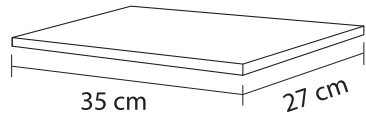

Repisas interiores