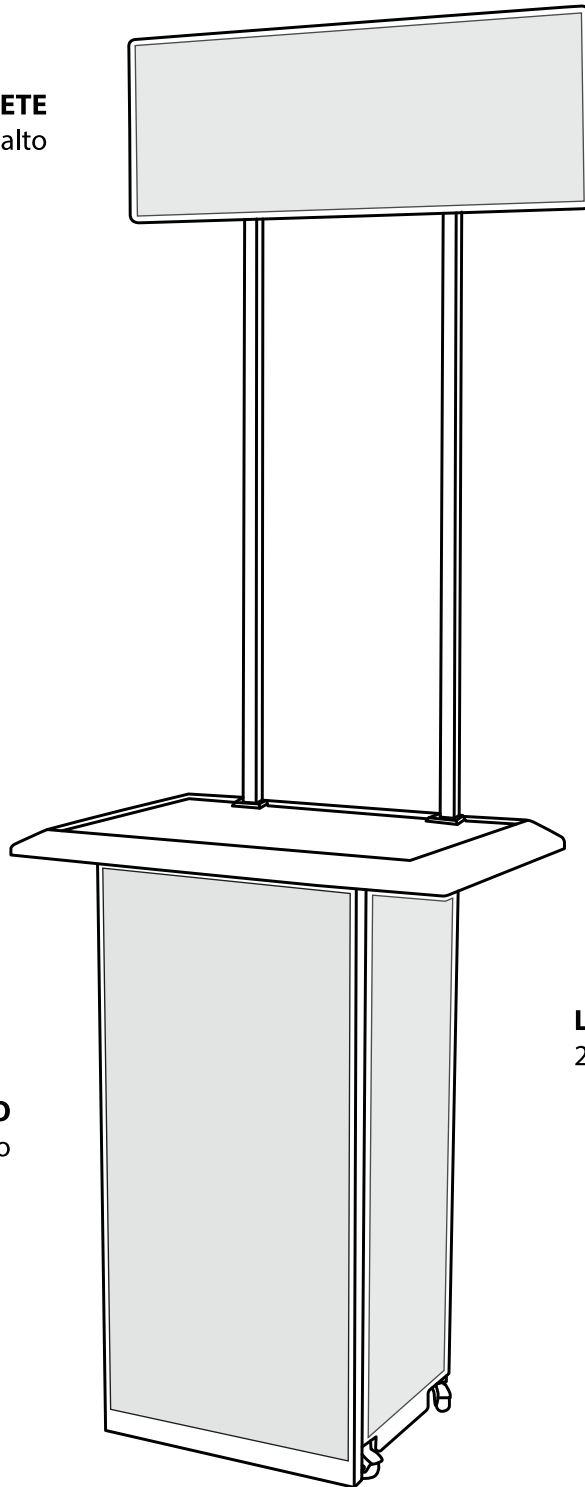

MiniSimpleCounter®

by Rúbrica

¡El pequeño **gran gigante!**
Portátil y eficaz, en un mínimo espacio

Su puerta con chapa y ruedas integradas lo hacen
¡el módulo más completo y ligero del mercado!

Medidas / Armado

Frente: 69 cm
Altura: 92 cm
Fondo: 43 cm
Altura total: 206 cm

Medidas / Cerrado

Frente: 48 cm
Altura: 96 cm
Fondo: 12 cm
Peso: 8 kg aprox.

Medidas del área gráfica

Copete: 70.5 cm ancho x 24 cm alto
Cuerpo: 39 cm ancho x 79 cm alto
Laterales: 29 cm ancho x 79 cm alto

FEB / 2020

QuickSystem®
 SISTEMA DE DISPLAYS PORTÁTILES

MiniSimpleCounter[®]

by Rúbrica

COPETE
70.5 cm ancho x 24 cm alto

CUERPO
39 cm ancho x 79 cm alto

LATERAL
29 cm ancho x 79 cm alto