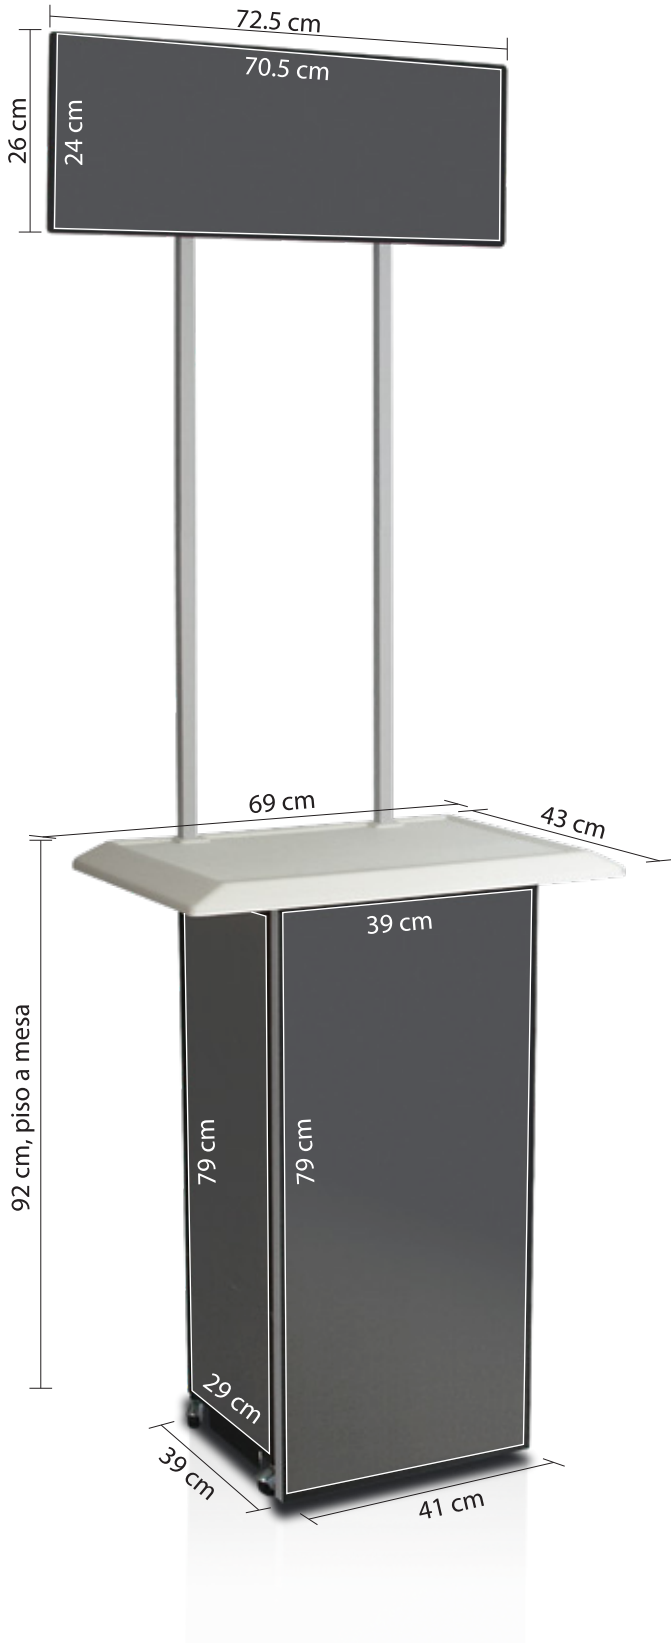

Gráficos laterales

Repisas interiores

Colores de línea

MiniSimpleCounter® y QuickSystem® son marcas registradas por Grupo Rúbrica S.A. de C.V.
Solicitud de Patente No. MX/A/2011/005224. Otras Patentes en trámite.
Hecho en México por Grupo Rúbrica S.A. de C.V.

FEB / 2020

QuickSystem®
SISTEMA DE DISPLAYS PORTÁTILES