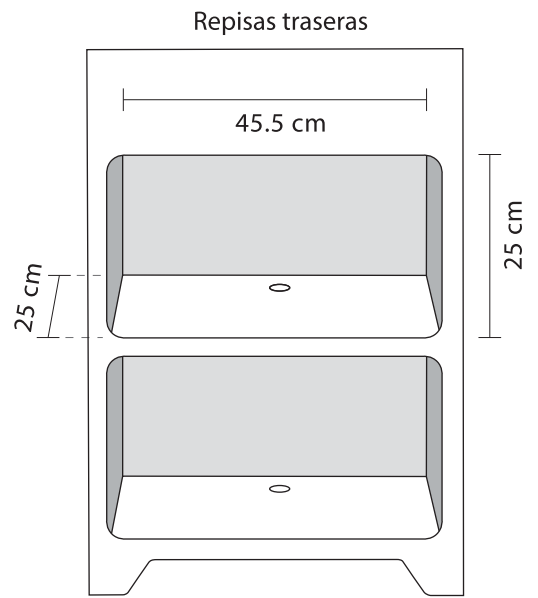

**KidCounter® es ligero,
resistente y fácil de armar**

¡Tenerlo listo te tomará menos de un minuto!
Cuenta con repisas y ruedas integradas.

Medidas / Armado

Frente: 67 cm
Altura: 85 cm
Fondo: 40 cm
Altura total: 198 cm

Medidas / Cerrado

Frente: 51 cm
Altura: 85 cm
Fondo: 12 cm
Peso: 7 kg aprox.

Medidas del área gráfica

Copete: 55.5 cm ancho x 23 cm alto
Cuerpo: 48 cm ancho x 67 cm alto
Laterales: 20 cm ancho x 67 cm alto
(dividido en dos partes)

Colores de línea

COPETE
55.5 cm ancho X 23 cm alto

CUERPO
48 cm ancho x 67 cm alto

LATERAL
20 cm ancho x 67 cm alto
(en 2 partes)