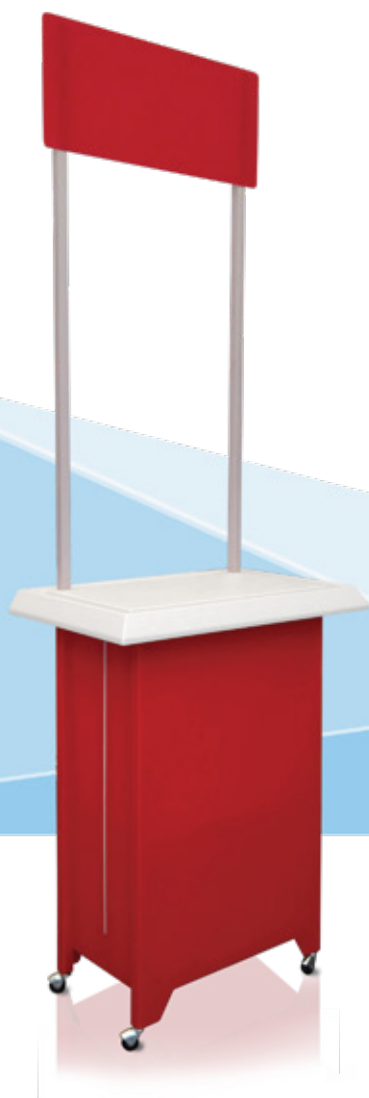

**KidCounter® es ligero,
resistente y fácil de armar**

¡Tenerlo listo te tomará menos de un minuto!
Cuenta con repisas y ruedas integradas.

Medidas / Armado

Frente: 67 cm
Altura: 85 cm
Fondo: 40 cm
Altura total: 198 cm

Medidas / Cerrado

Frente: 51 cm
Altura: 85 cm
Fondo: 12 cm
Peso: 7 kg aprox.

Medidas del área gráfica

Copete: 55.5 cm ancho x 23 cm alto
Cuerpo: 48 cm ancho x 67 cm alto
Laterales: 20 cm ancho x 67 cm alto
(dividido en dos partes)

Colores de línea

COPETE
55.5 cm ancho X 23 cm alto

CUERPO
48 cm ancho x 67 cm alto

LATERAL
20 cm ancho x 67 cm alto
(en 2 partes)