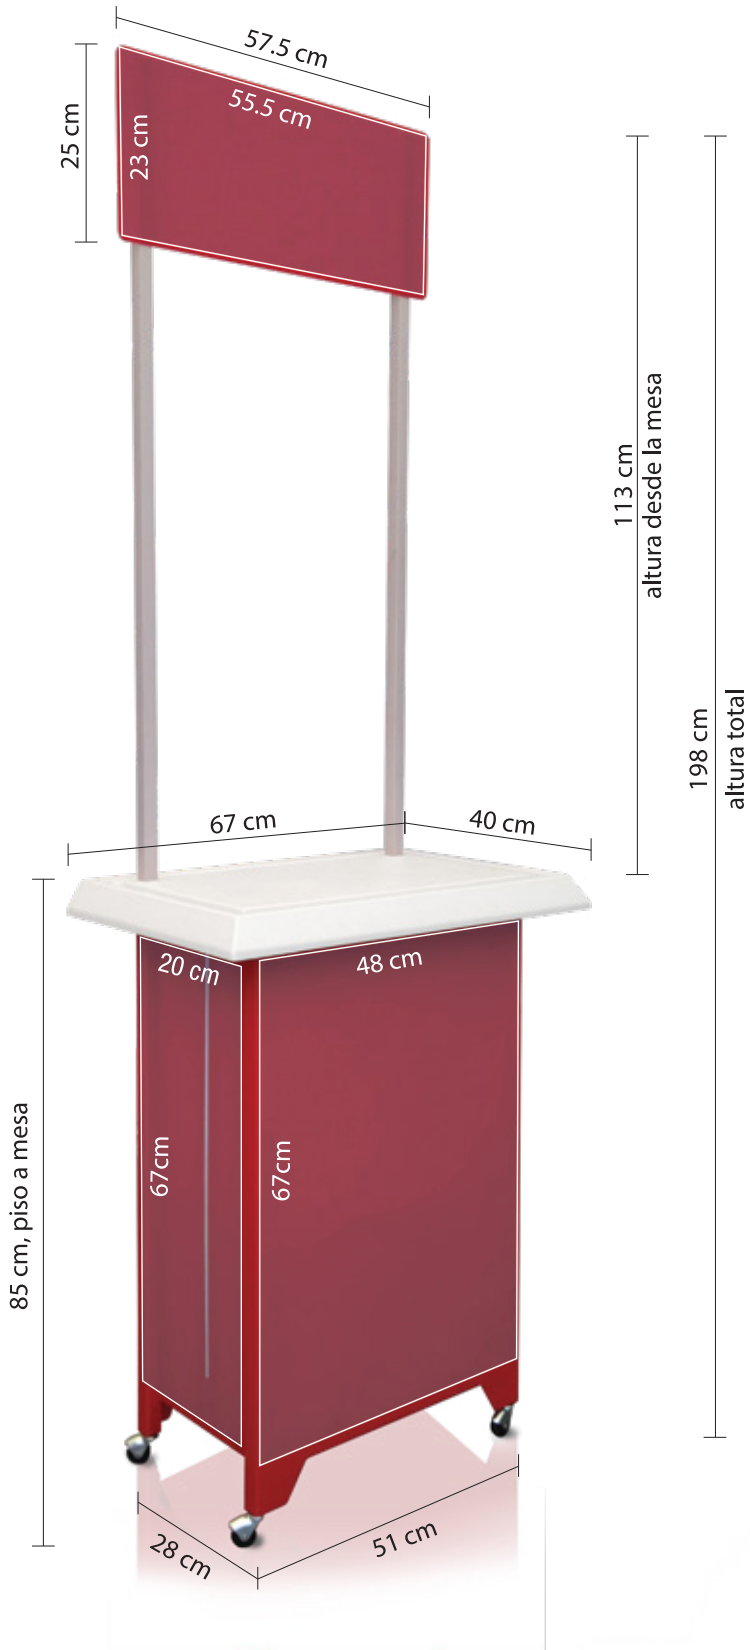

**KidCounter® es ligero,
resistente y fácil de armar**

¡Tenerlo listo te tomará menos de un minuto!
Cuenta con repisas y ruedas integradas.

Medidas / Armado

Frente: 67 cm
Altura: 85 cm
Fondo: 40 cm
Altura total: 198 cm

Medidas / Cerrado

Frente: 51 cm
Altura: 85 cm
Fondo: 12 cm
Peso: 7 kg aprox.

Medidas del área gráfica

Copete: 55.5 cm ancho x 23 cm alto
Cuerpo: 48 cm ancho x 67 cm alto
Laterales: 20 cm ancho x 67 cm alto
(dividido en dos partes)

Colores de línea

COPETE
55.5 cm ancho X 23 cm alto

CUERPO
48 cm ancho x 67 cm alto

LATERAL
20 cm ancho x 67 cm alto
(en 2 partes)