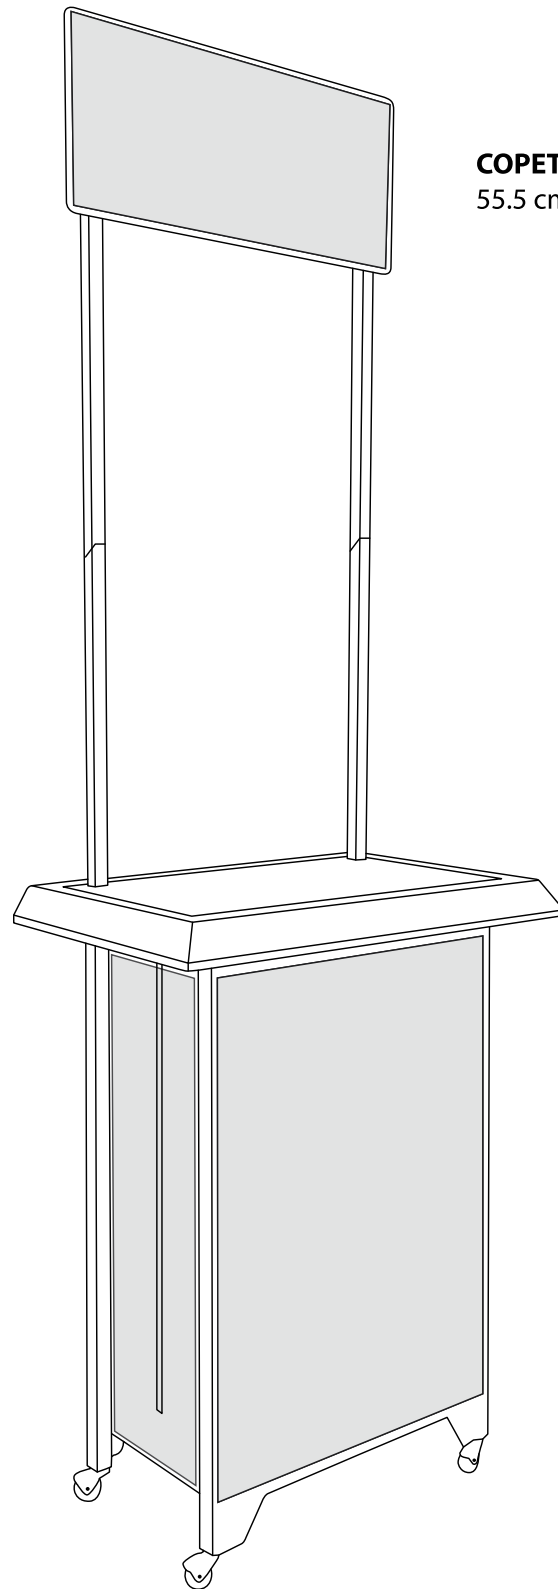

**KidCounter® es ligero,
resistente y fácil de armar**

¡Tenerlo listo te tomará menos de un minuto!
Cuenta con repisas y ruedas integradas.

Medidas / Armado

Frente: 67 cm
Altura: 85 cm
Fondo: 40 cm
Altura total: 198 cm

Medidas / Cerrado

Frente: 51 cm
Altura: 85 cm
Fondo: 12 cm
Peso: 7 kg aprox.

Medidas del área gráfica

Copete: 55.5 cm ancho x 23 cm alto
Cuerpo: 48 cm ancho x 67 cm alto
Laterales: 20 cm ancho x 67 cm alto
(dividido en dos partes)

Colores de línea

COPETE
55.5 cm ancho X 23 cm alto

CUERPO
48 cm ancho x 67 cm alto

LATERAL
20 cm ancho x 67 cm alto
(en 2 partes)